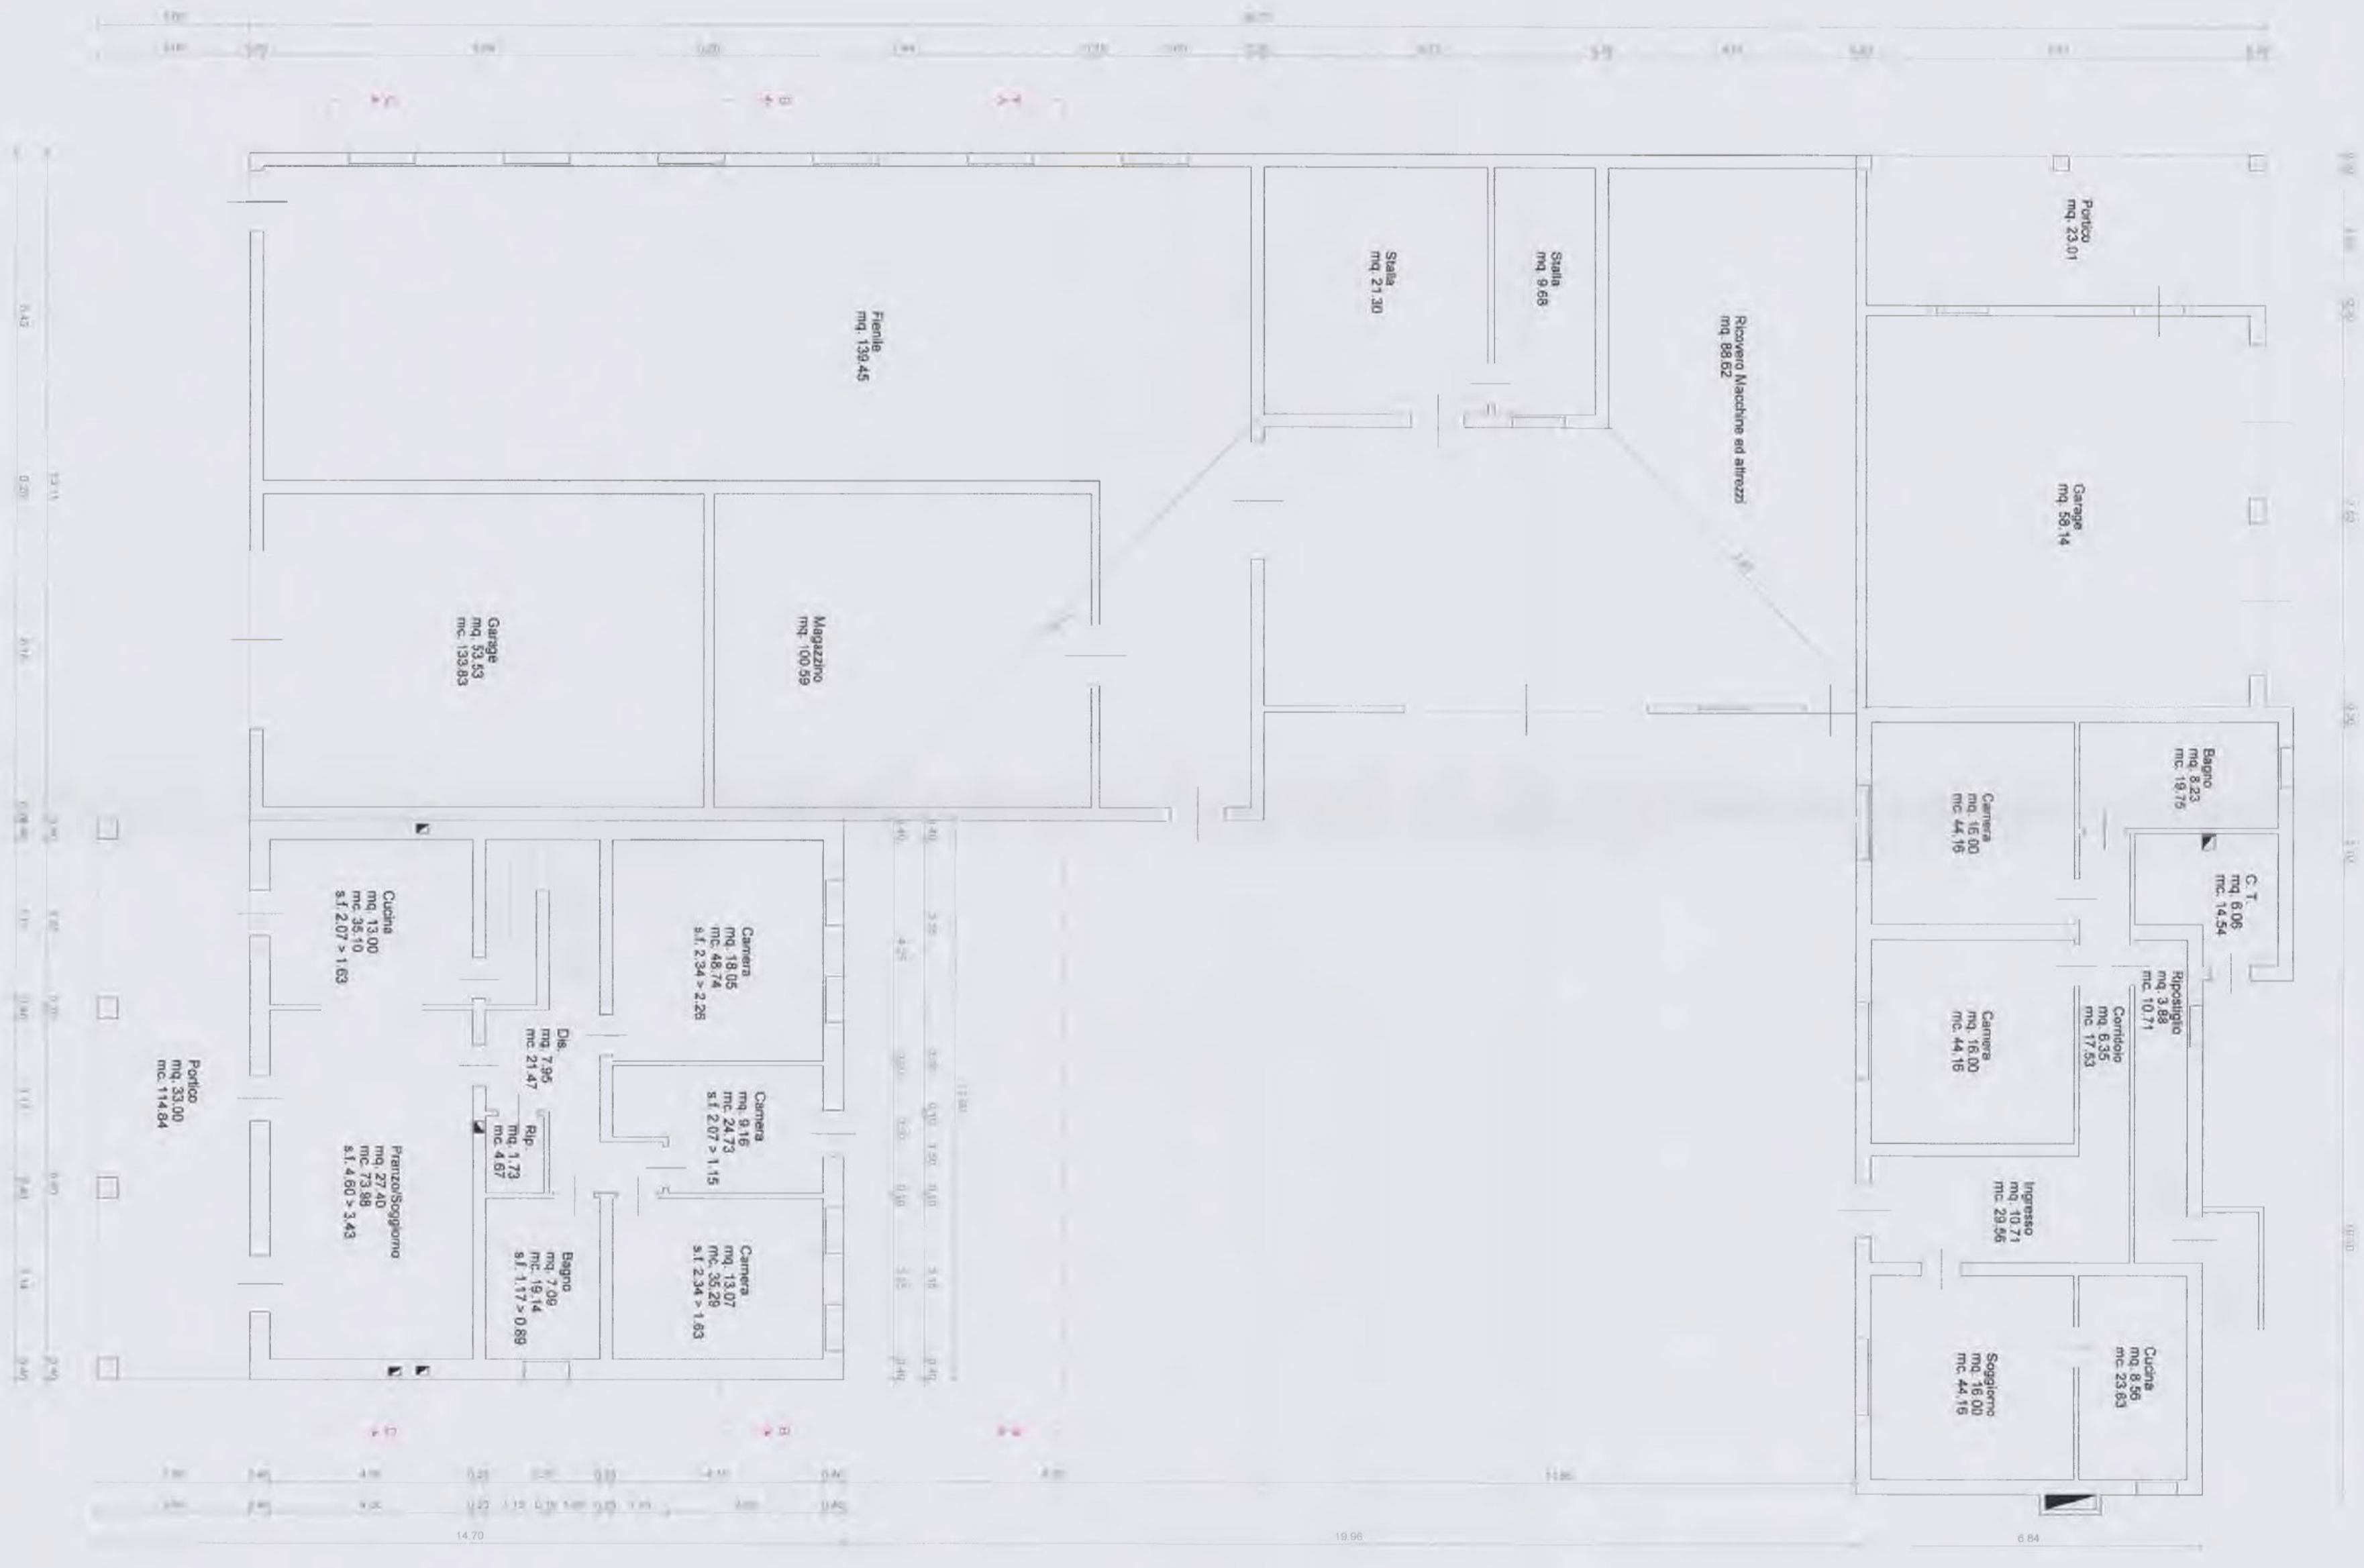

PIANTA PIANO INTERRATO

PIANTA PIANO TERRA

PIANTA PIANO PRIMO

REGIONE VENETO

PROVINCIA DI TREVISO

COMUNE DI VOLPAGO DEL MONTELLO

COMUNE DI VOLPAGO DEL MONTELLO FABBRICATO DI CIVILE ABITAZIONE

per l'attuazione del progetto di costruzione di civile abitazione in via ...  
 per l'attuazione del progetto di costruzione di civile abitazione in via ...  
 per l'attuazione del progetto di costruzione di civile abitazione in via ...  
 per l'attuazione del progetto di costruzione di civile abitazione in via ...

1/41. 06.01/02

PROGETTO ESECUTIVO:	NUOVA SISTEMAZIONE PIANTE		
Titolo:	6	Scala:	1:100
Date:	Agosto 2006		
COMITENTE:	[Redacted]		

**PIVESANI Geom. MARIO**  
 Via F.lli Perù 12 - Volpago del Montello (TV)  
 Tel. 0423/7423 - Fax 0423/3882