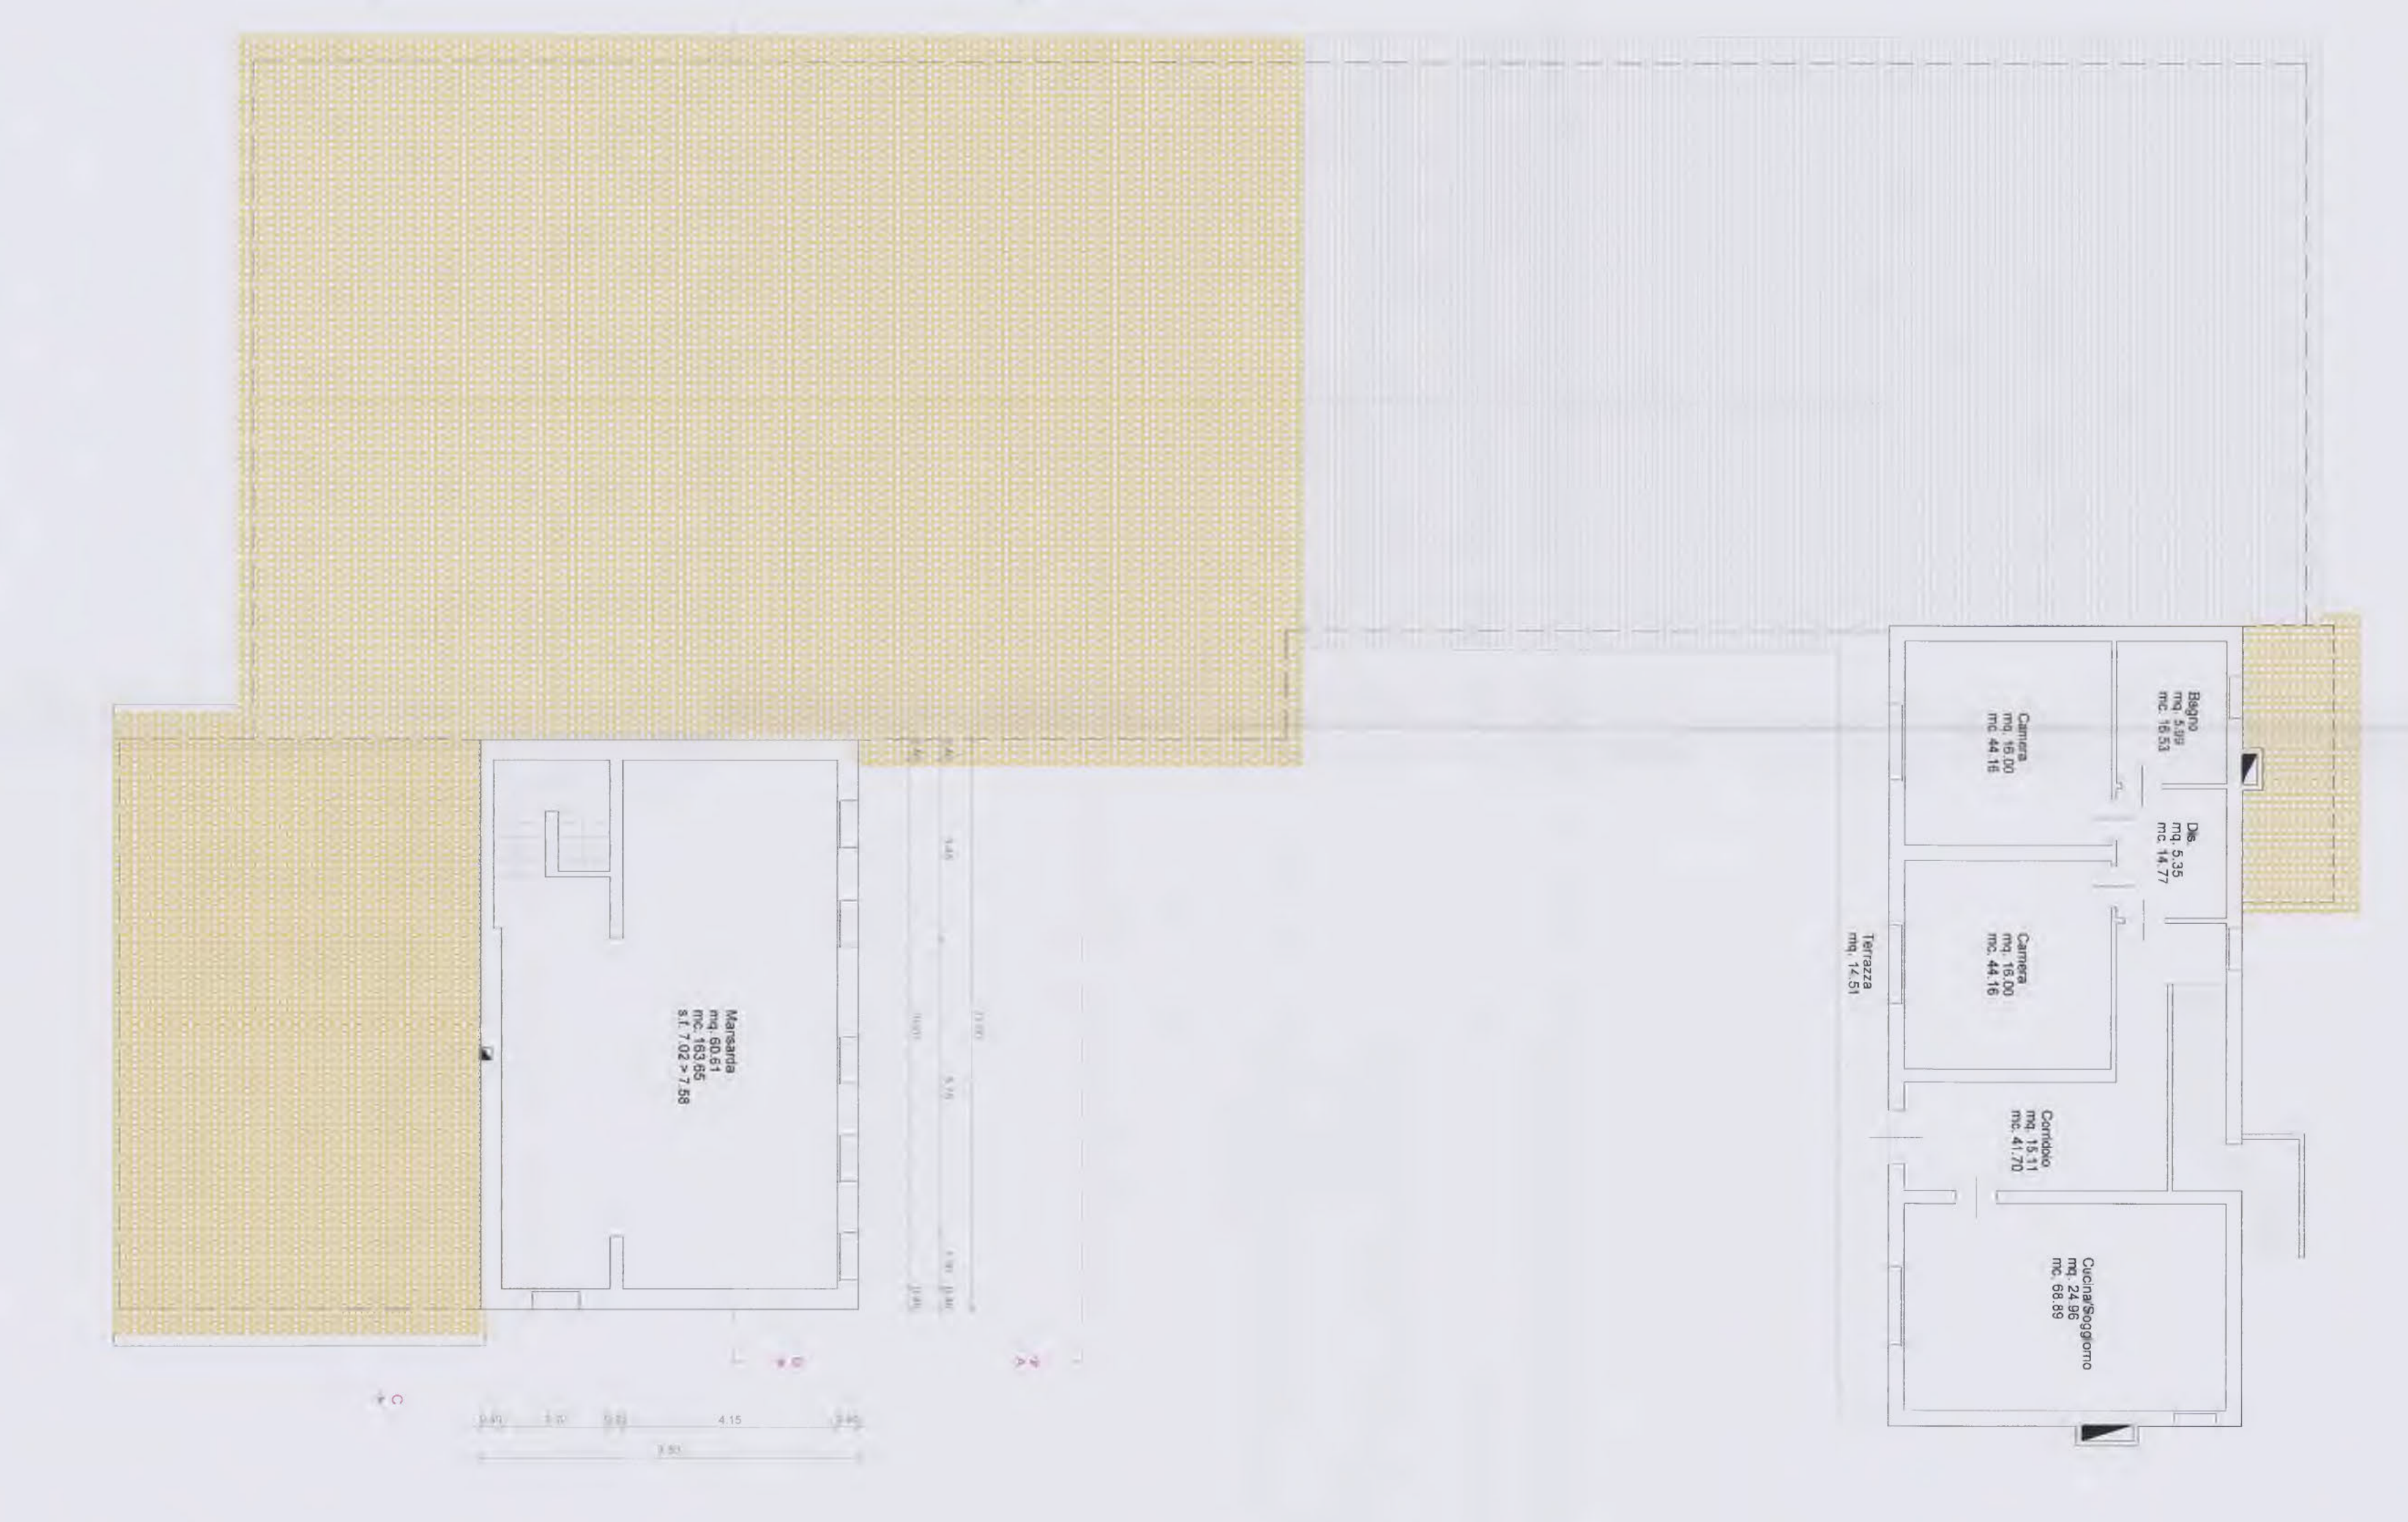

PIANTA PIANO INTERRATO

PIANTA PIANO TERRA

PIANTA PIANO PRIMO

REGIONE VENETO

PROVINCIA DI TREVISO

COMUNE DI VOLPAGO DEL MONTELLO

COMUNE DI VOLPAGO DEL MONTELLO FABBRICATO DI CIVILE ABITAZIONE

per l'attuazione del progetto di costruzione di civile abitazione in via ...  
 per l'attuazione del progetto di costruzione di civile abitazione in via ...  
 per l'attuazione del progetto di costruzione di civile abitazione in via ...  
 per l'attuazione del progetto di costruzione di civile abitazione in via ...

1/41. 06.01/02

PROGETTO ESECUTIVO:	NUOVA SISTEMAZIONE PIANTE		
Titolo:	6	Scala:	1:100
Date:	Agosto 2006		
COMITENTE:	[Redacted]		

**PIVESANI Geom. MARIO**  
 Via F.lli Perù 12 - Volpago del Montello (TV)  
 Tel. 0423/7423 - Fax 0423/3882