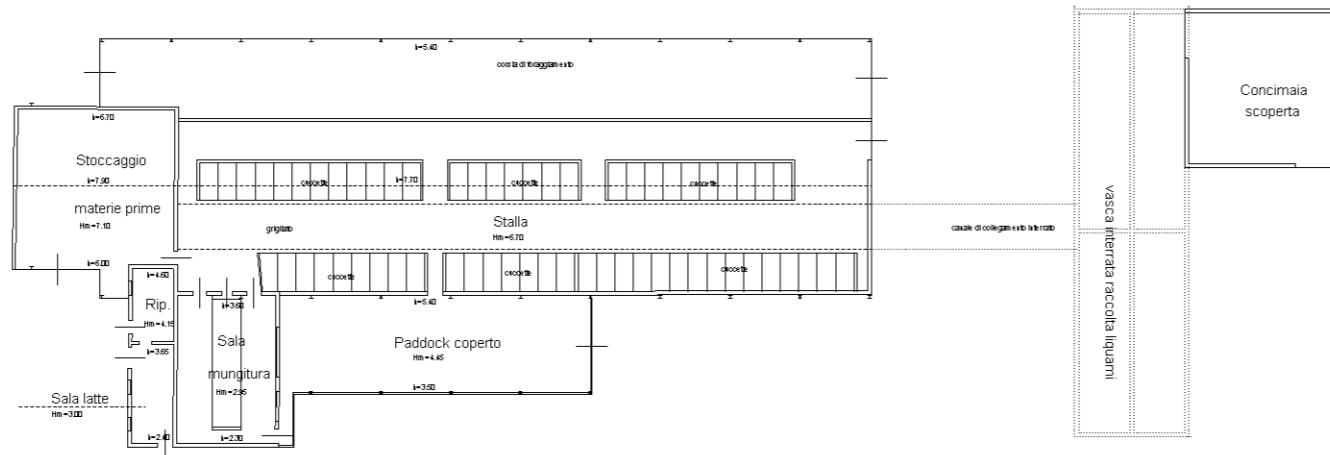

PIANO TERRA

area scoperta

Data: 14/09/2021 - n. T423565 - Richiedente: CSTBRN59A01L219Q
Totale schede: 1 - Formato di acquisizione: A3(297x420) - Formato stampa richiesto: A3(297x420)
Ultima planimetria in atti